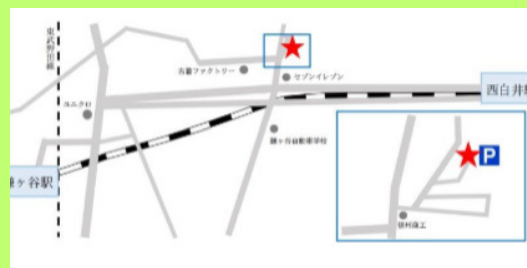

ソラマメ収穫&試食会！！！！

日時：5月21日(日) 10時～11時30分

受付開始 9時45分～

場所：鎌ヶ谷つどい(千葉県鎌ヶ谷市軽井沢1993)

費用：お一人様 500円

持ち物：汚れても大丈夫な服装

靴(長靴おすすめ)、軍手

MAP